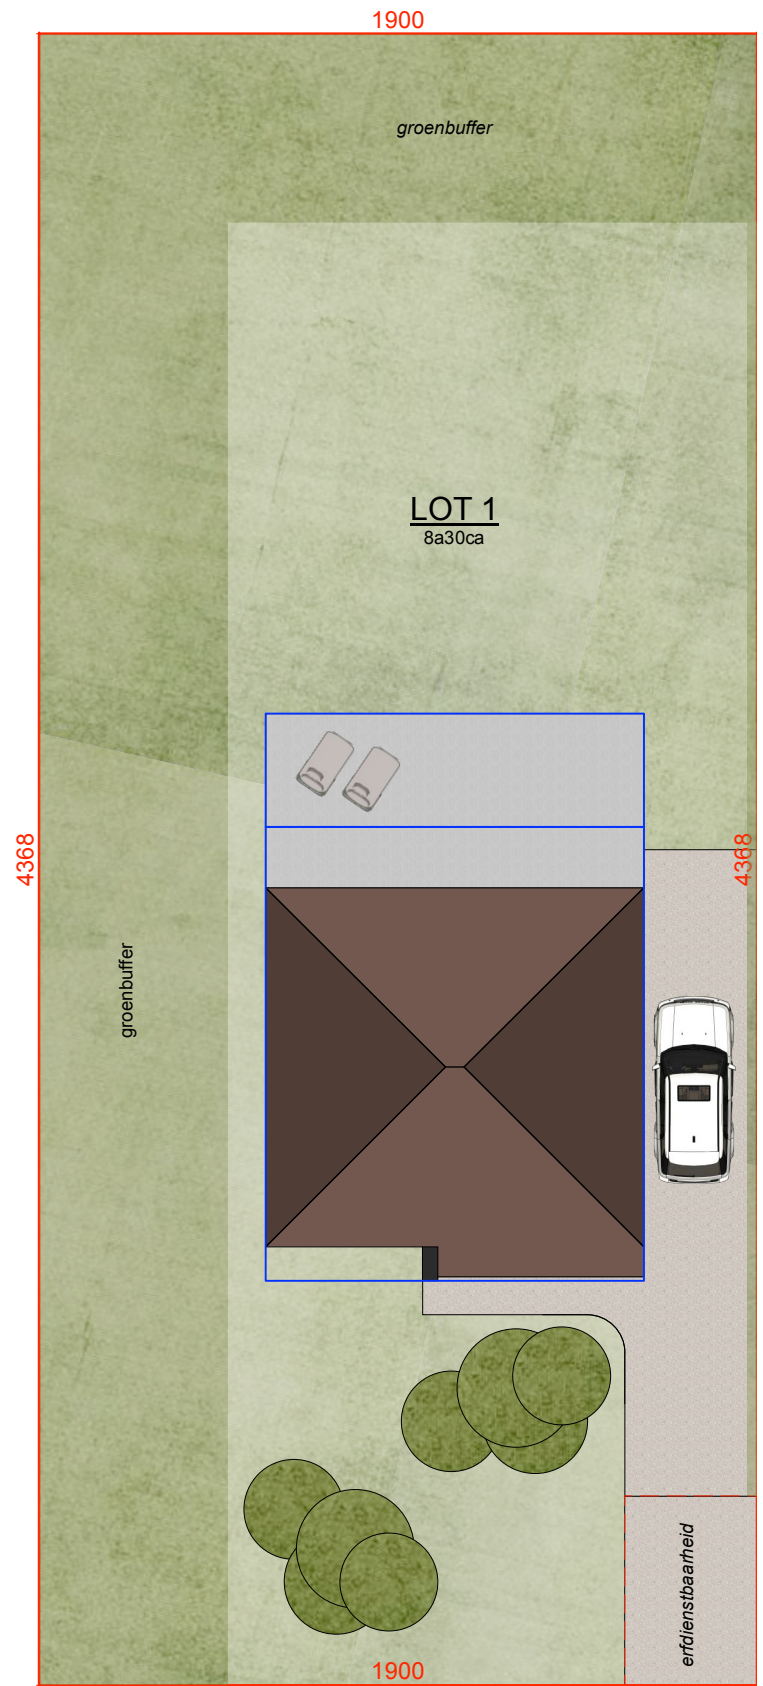

SINT-TRUIDEN
VERKAVELING NAAMSTESTEENWEG
LOT 01

GRONDPLAN VERDIEPING 01 - ONTWERPEN TOESTAND