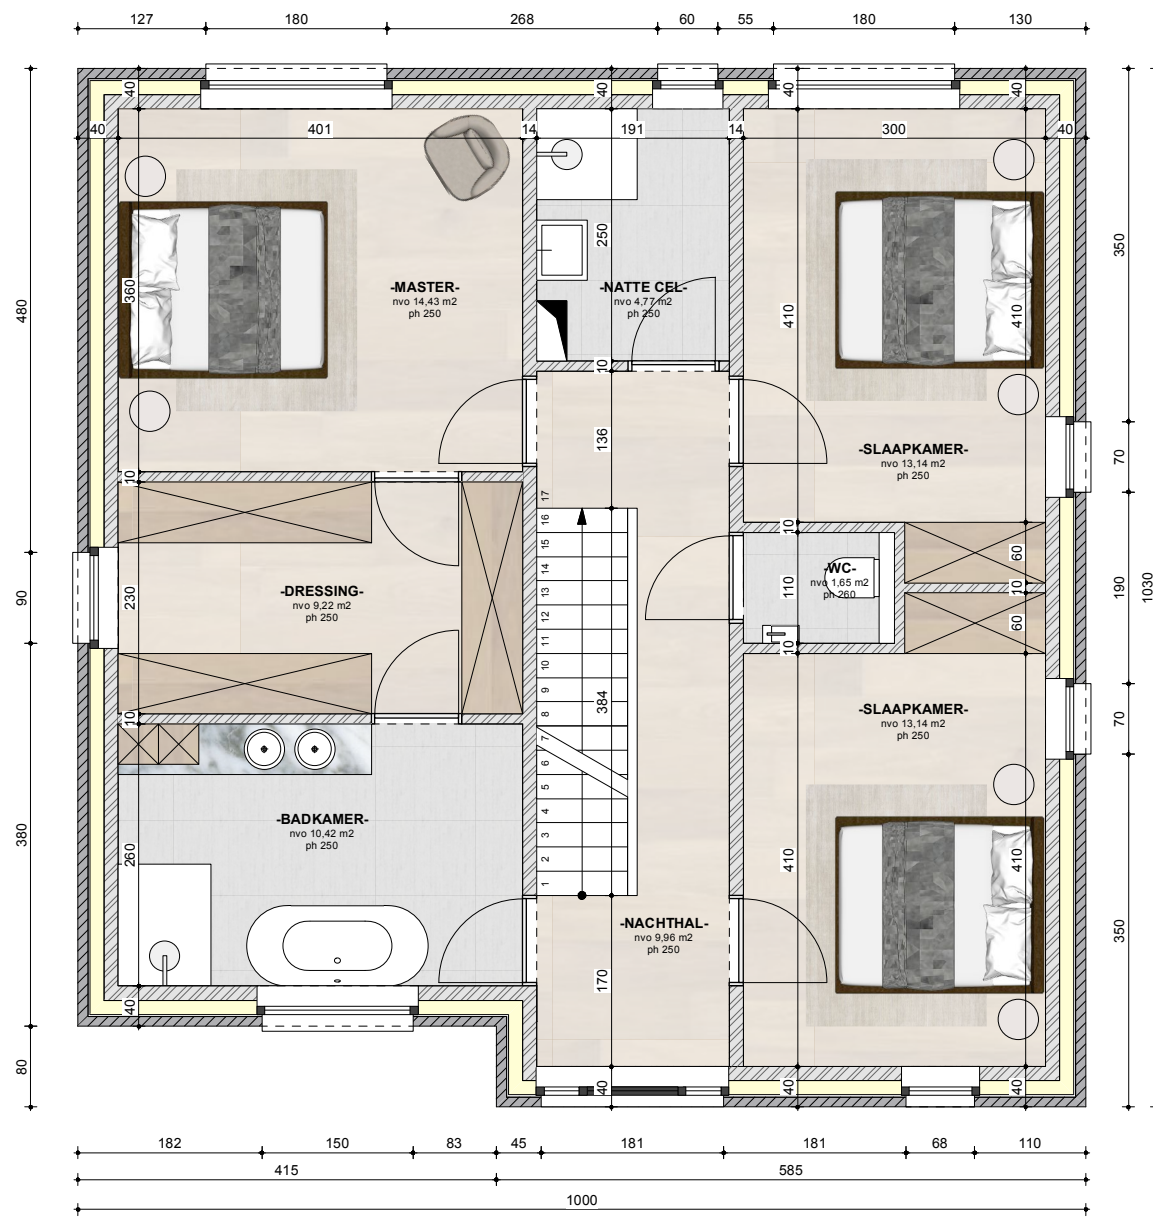

SINT-TRUIDEN
VERKAVELING NAAMSTESTEENWEG
LOT 01

GRONDPLAN VERDIEPING 01 - ONTWERPEN TOESTAND